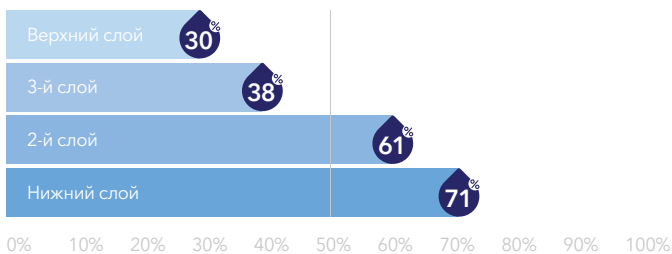

Распределение влаги в мате высотой 10 см

Рабочий диапазон влажности

55-78%

Схемы отверстий

PH 079

PH 679

PH 227

PH 246